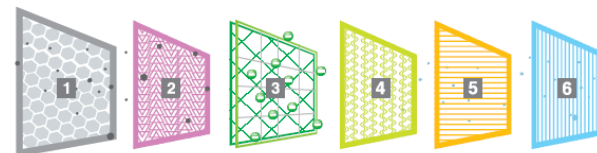

Японские компрессора

В сплит - системах Fresh Air установлены компрессора лучших японских производителей:

HITACHI BSR - 06C / 07H / 09H / 18H
TOSHIBA BSR -12H / 24H /

Мульти спит - системы

Очистка воздуха